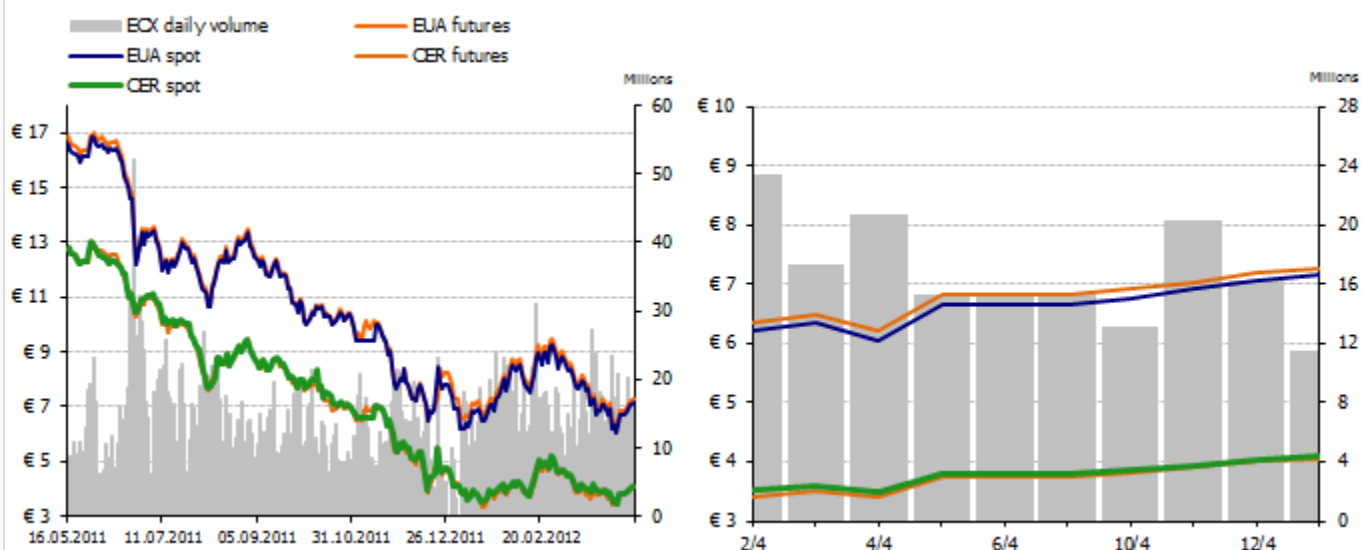

Trh s emisními povolenkami minulý týden zaznamenal růst. EUA v pátek uzavřely na € 7.15, o 7 % více než předchozí týden. CER kredity také získaly na hodnotě. Zavřely na € 4.10. Tento týden se dá očekávat další pozitivní reakce trhu na neformální zasedání ministrů životního prostředí EU, které se bude konat ve dnech 18. - 20. dubna 2012.

SPOT				FUTURE			
	max	min	wkly chg		max	min	wkly chg
EUA	7.15	6.04	7%	EUA	7.25	6.21	6%
CER	4.10	3.48	8%	CER	4.04	3.40	8%

Shell snižuje emise CO2

Navzdory faktu, že se společnosti Shell daří a její produkce stoupá, emise společnosti naopak klesly již po sedmé za sebou o 2.6 % během osmi let na 74 milionů tun. Redukce bylo dosaženo pomocí většího použití zemního plynu a biopaliv.